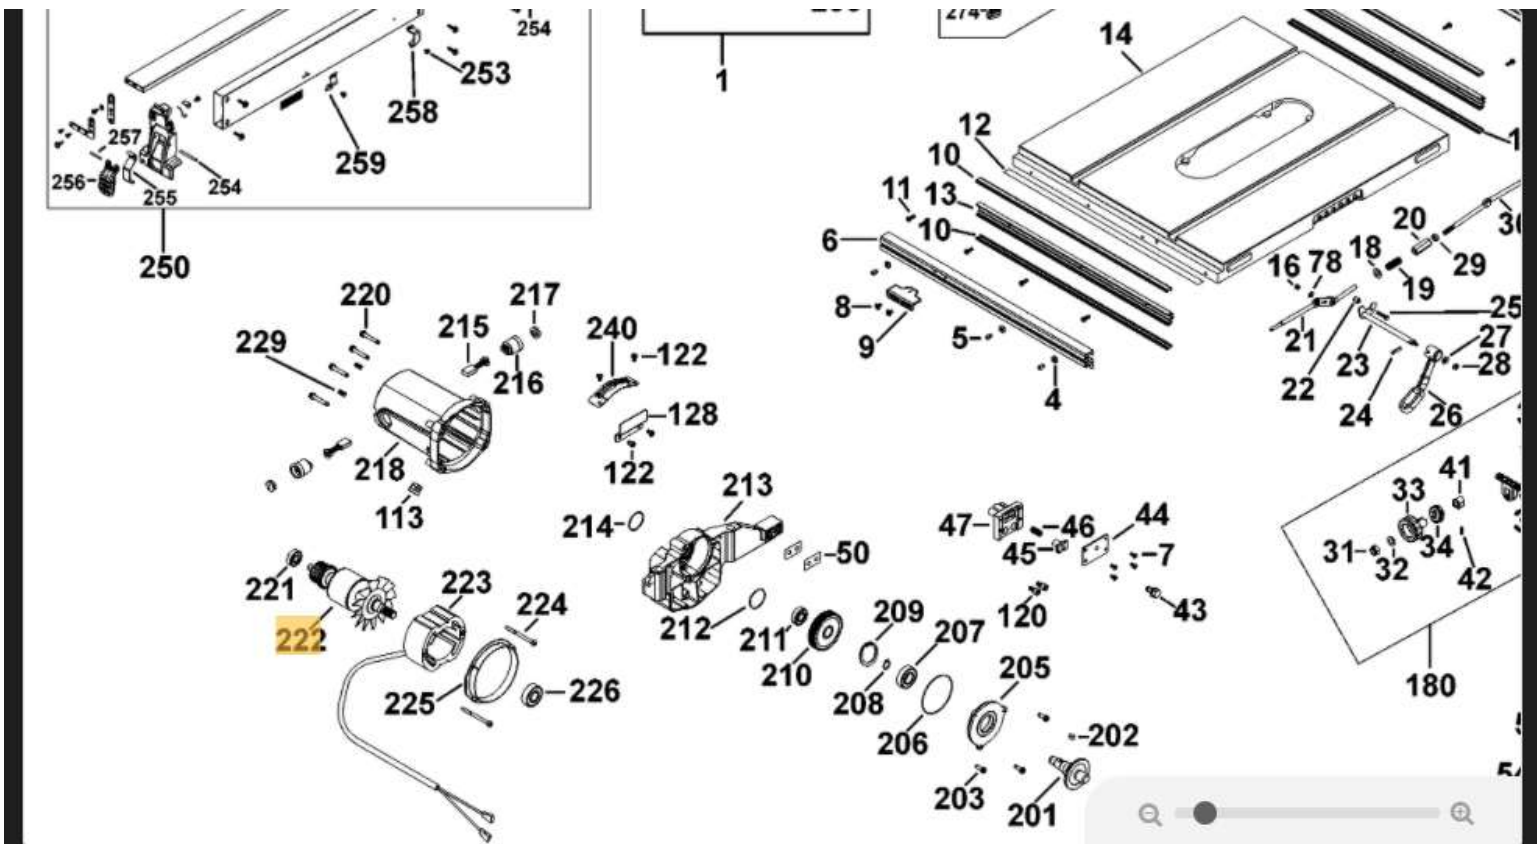

TABLE SAW DW745

4

QS

PRODUKTINFORMATION

YTTERLIGARE INFORMATION

YTTERLIGARE INFORMATION

ARTIKELLISTA
BRUKSANVISNINGAR
SPRÄNGRITNING

4. Då du sedan kommer in och ser skissen så finns det en blädderlist i mitten beroende på om det är flera sidor som delar upp maskinen i detta fallet Main unit och Table i detta exempel ska vi kolla efter rotor och statorn. Så då får vi på main Unit
5. Pos nr ser du på skissen nedan pos-nr på rotorn 222 & statorn 223 då tar du muspekaren och klickar på pos-nr så får du upp art-nr och priset nedanför skissen, vi avrundar till närmsta krona så i rotorns fall här blir det art-nr 1002807-00 och kostar då 2462kr + moms